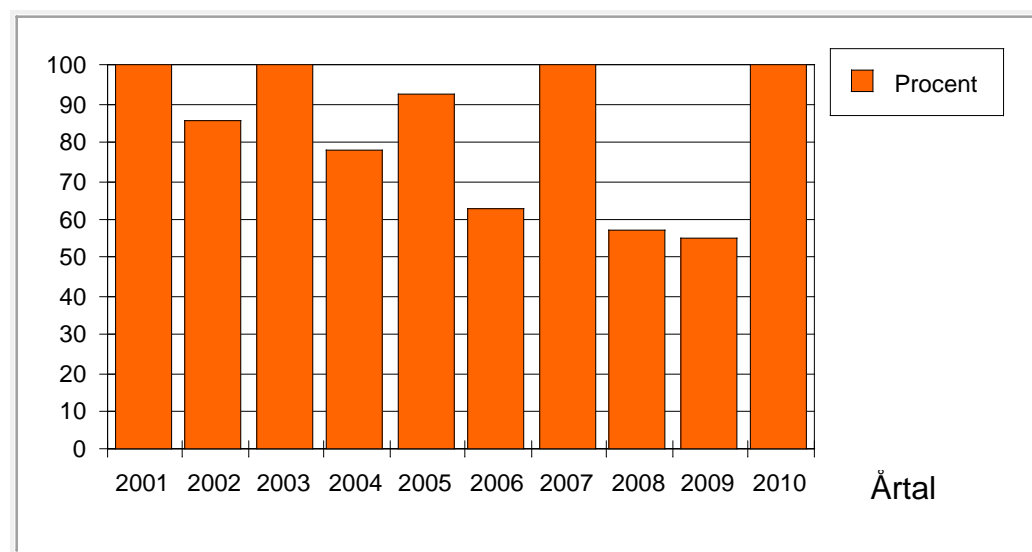

Ögon-statistik för Australian Cattle Dog

från 2001 till och med 2010

Statistiken omfattar årsvis registrerade hundar.

År	Hundar	Lysta	Lysta%	Ua	Anm. %
2001	17	4	23	100	0
2002	21	7	33	86	14
2003	15	3	20	100	0
2004	27	9	33	78	22
2005	29	15	51	93	7
2006	42	19	45	63	37
2007	34	12	35	100	0
2008	31	7	22	57	43
2009	34	22	64	55	45
2010	23	2	8	100	0

Ögonstatistiken omfattar tills vidare samtliga ögonobservationer och indelas bara i två grupper, hundar med resultatet Ua och övriga som ingår i gruppen hundar med Anmärkning.

OBSERVERA ! att procenttal beräknade på grupper som är mindre än 100 är relativt osäkra och därför skall användas med stor försiktighet